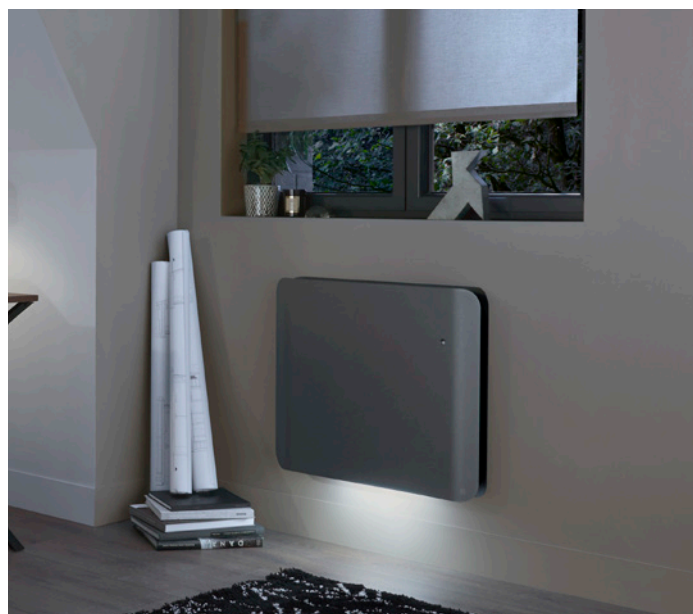

APPLIMO

 Muller Intuitiv

Concepteur et fabricant français
de chauffage électrique bas carbone de qualité.

Des produits de chauffage
destinés aux marchés
en neuf et rénovation
dans les secteurs :
domestique, collectif,
tertiaire & industriel