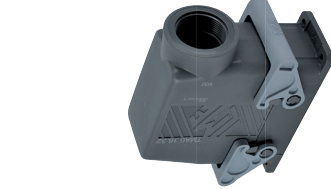

ILME se positionne comme un acteur majeur présent dans les principaux secteurs d'activité industriels tels que les Machines-outils, les processus d'Automation, l'Énergie, le Ferroviaire...