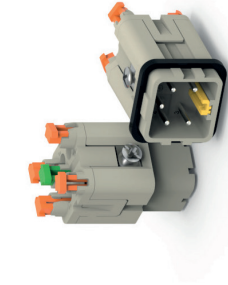

# ILME FRANCE

ILME est l'un des principaux leaders mondiaux de connecteurs rectangulaires et de prises de courant industriels.

Fort de 75 ans d'expérience, nous maîtrisons le processus global de fabrication : R&D, fonderie, injection, usinage... sur des sites de production basés autour du siège social à Milan en Italie.