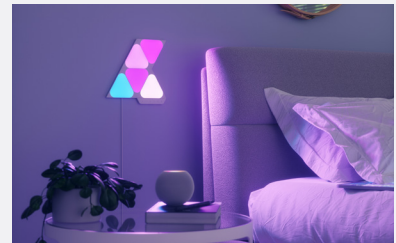

Nanoleaf Shapes Mini Triangles

Kits de démarrage
5 panneaux

Kits d'extension
10, 50 panneaux

Opportunité de Cross-selling: Les panneaux de différentes formes sont compatibles et peuvent être combinés grâce à la technologie Connect+.