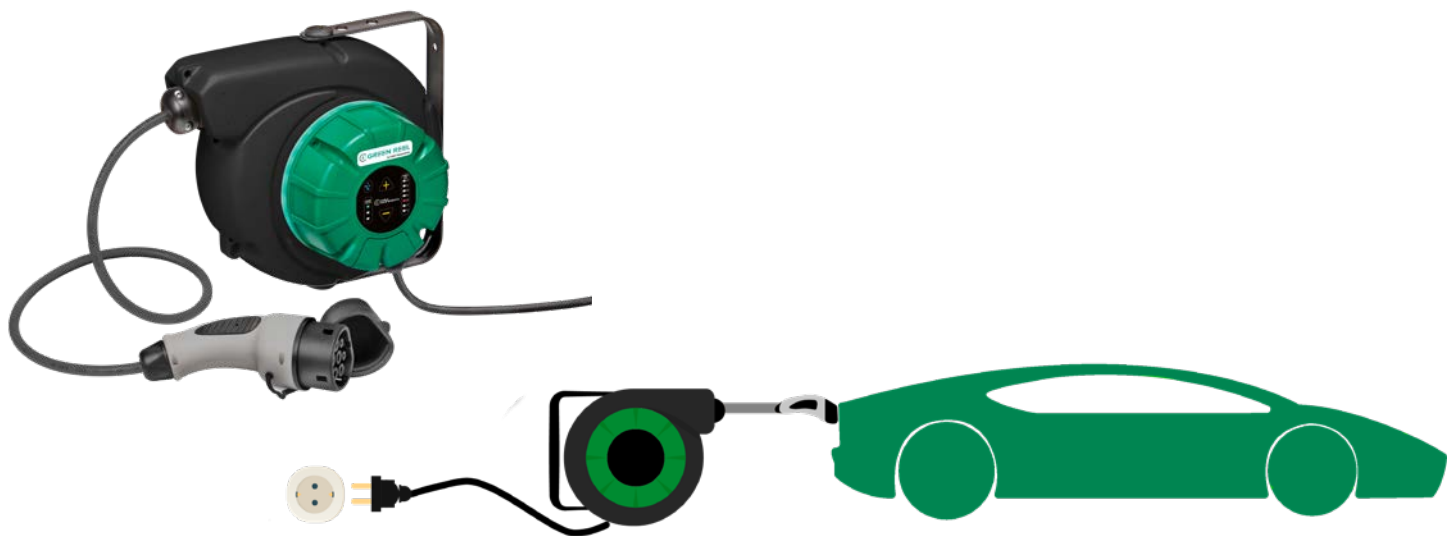

LABEL INNOVATION ECORESPONSABLE

INNOVER POUR DURER