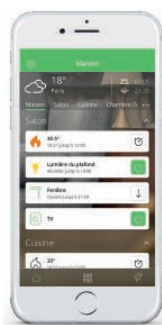

Application Wiser Home